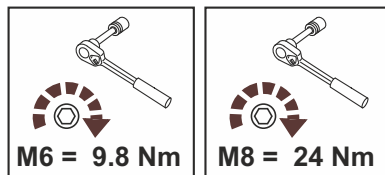

Вынос радиатора SEGWAY Snarler AT6 2022 -

Material: aluminum

Основные комплектующие изделия № 40.MP 0747

	Кол-во	Наименование	Вид
1	1	Корпус	
2	1	Кронштейн	
3	1	Кронштейн	
4	1	Стойка	
5	1	Стойка	
6	2	Планка	
7	1	Крышка корпуса	
8	2	Винт M6x30	
9	10	Винт M8x20	
10	4	Винт M8x50	
11	2	Гайка M6	
12	6	Шайба 8	
13	14	Шайба 8 Г	
14	4	Шайба 6	
15	8	шайба 8	

	Кол-во	Наименование
16	1	Рукав L=1000 мм
17	1	Трубка L=800 мм
18	4	Хомут
19	2	Штуцер

STORM

www.stormprotect.ru