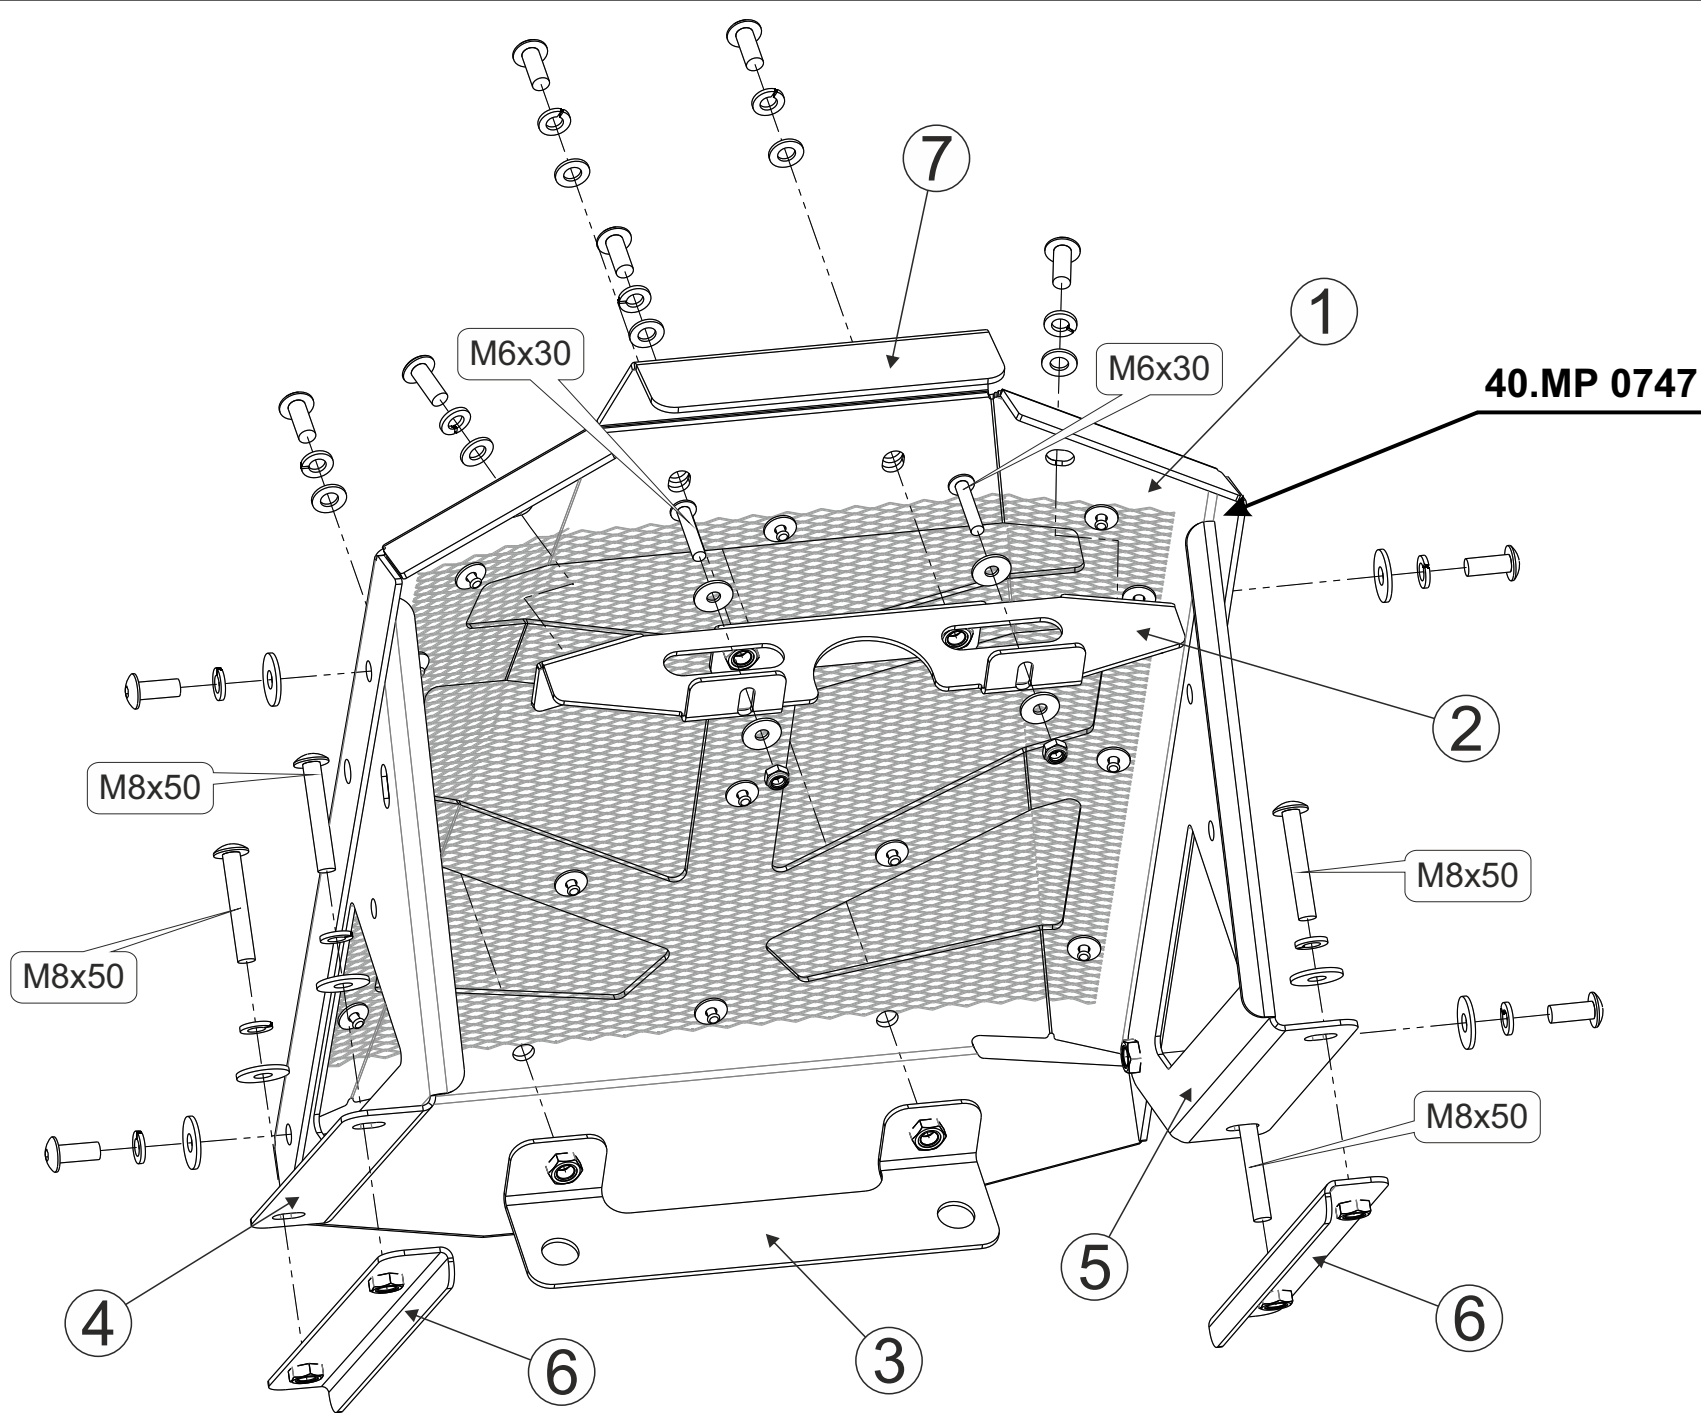

Вынос радиатора SEGWAY Snarler AT6 2022 -

Material: aluminum

Основные комплектующие изделия № 40.MP 0747

	Кол-во	Наименование	Вид
1	1	Корпус	
2	1	Кронштейн	
3	1	Кронштейн	
4	1	Стойка	
5	1	Стойка	
6	2	Планка	
7	1	Крышка корпуса	
8	2	Винт M6x30	
9	10	Винт M8x20	
10	4	Винт M8x50	
11	2	Гайка M6	
12	6	Шайба 8	
13	14	Шайба 8 Г	
14	4	Шайба 6	
15	8	шайба 8	

	Кол-во	Наименование
16	1	Рукав L=1000 мм
17	1	Трубка L=800 мм
18	4	Хомут
19	2	Штуцер

STORM

www.stormprotect.ru