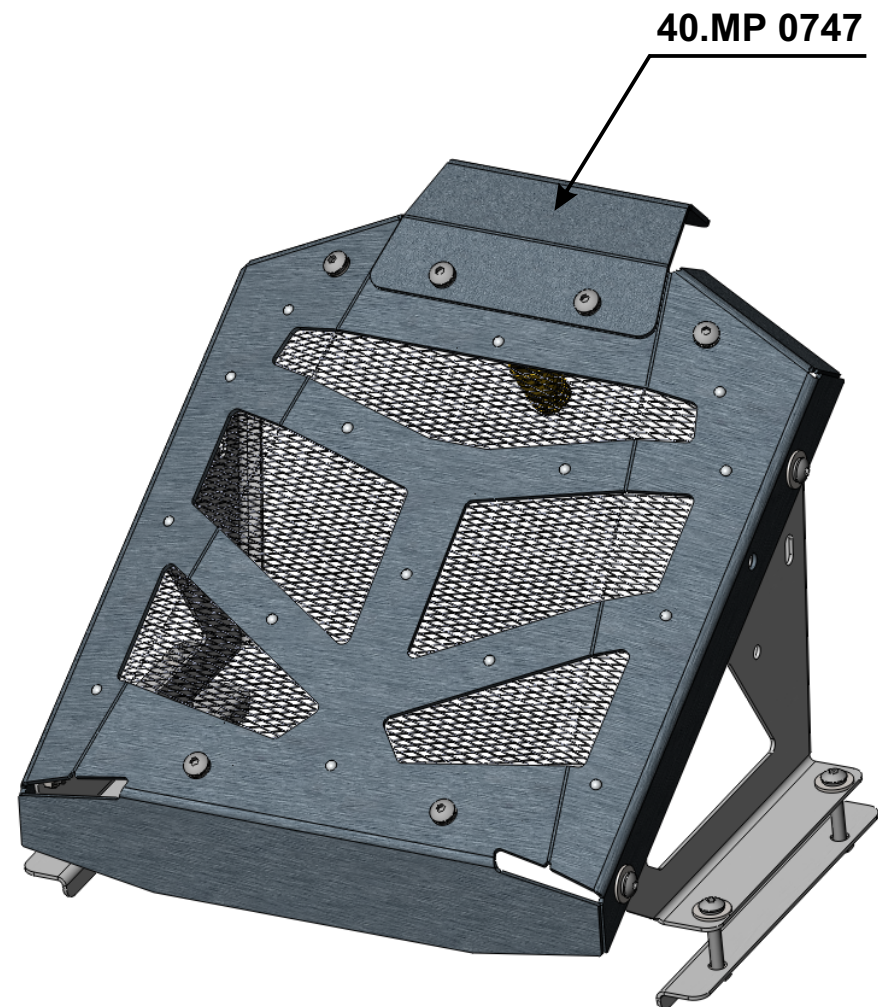

Вынос радиатора SEGWAY Snarler AT6 2022 -

Material: aluminum

Основные комплектующие изделия № 40.MP 0747

	Кол-во	Наименование	Вид
1	1	Корпус	
2	1	Кронштейн	
3	1	Кронштейн	
4	1	Стойка	
5	1	Стойка	
6	2	Планка	
7	1	Крышка корпуса	
8	2	Винт M6x30	
9	10	Винт M8x20	
10	4	Винт M8x50	
11	2	Гайка M6	
12	6	Шайба 8	
13	14	Шайба 8 Г	
14	4	Шайба 6	
15	8	шайба 8	

	Кол-во	Наименование
16	1	Рукав L=1000 мм
17	1	Трубка L=800 мм
18	4	Хомут
19	2	Штуцер

STORM

www.stormprotect.ru