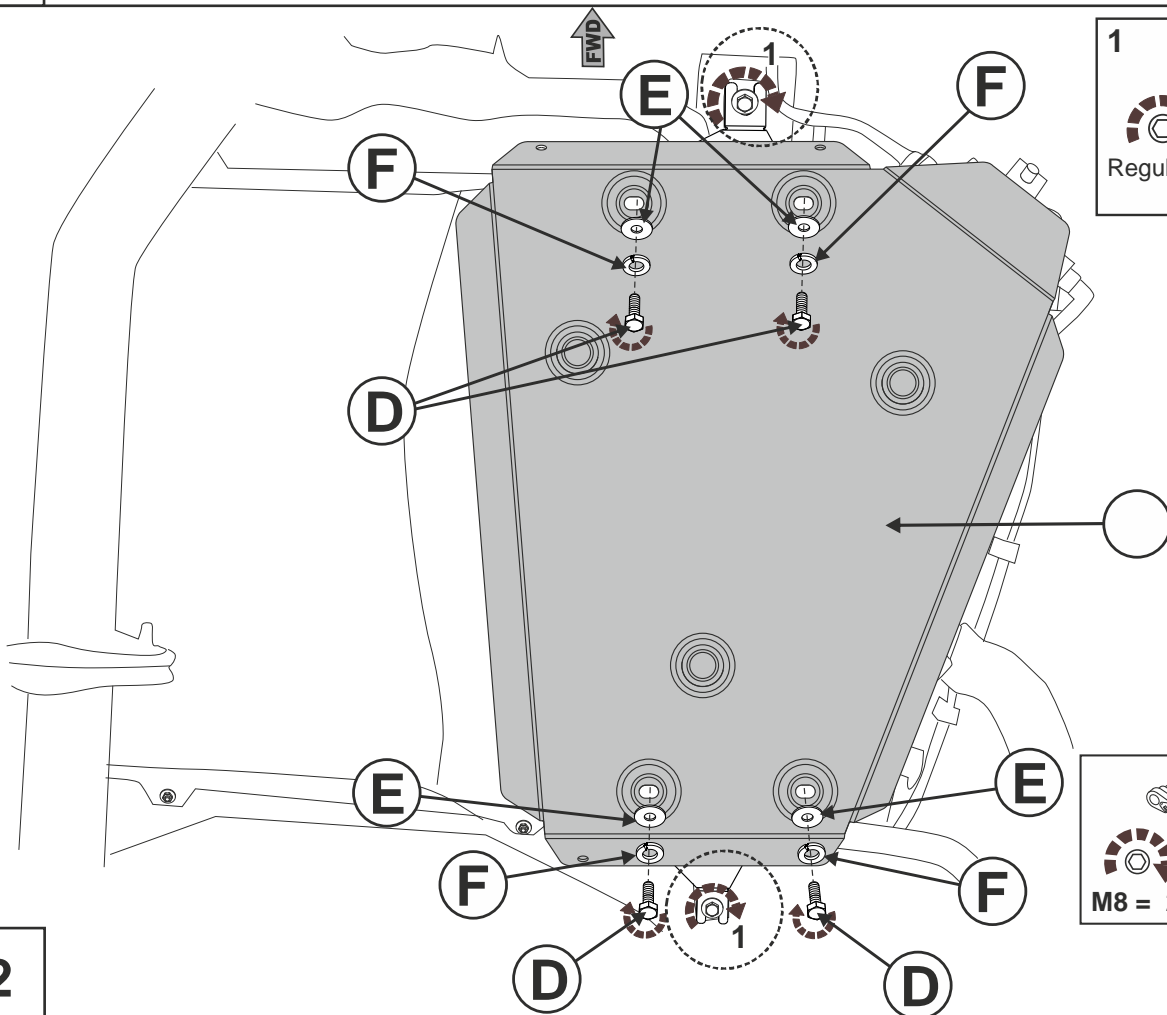

(RU) /
(GB) Location/Position Arrow

(RU)
(GB) Movement Arrow

(RU)
(GB) Screw Arrow

A

1X

B

1X

1X

D

M8 20

4X

E

Ø8

4X

F

Ø8

4X

1

2